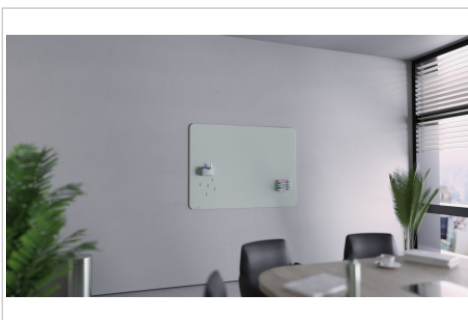

Empfohlenes Zubehör

- Glasboardmagnet salbeigrün 5 Stk (Art.Nr. 7-181634)
- Glasboard Markerhalter salbeigrün (Art.Nr. 7-122134)
- Glasboard Zubehörhalter salbeigrün (Art.Nr. 7-122734)
- Glasboard Starter Set 11-tlg (Art.Nr. 7-125200)

Art.Nr. **7-104354**

GTIN **8713797108188**